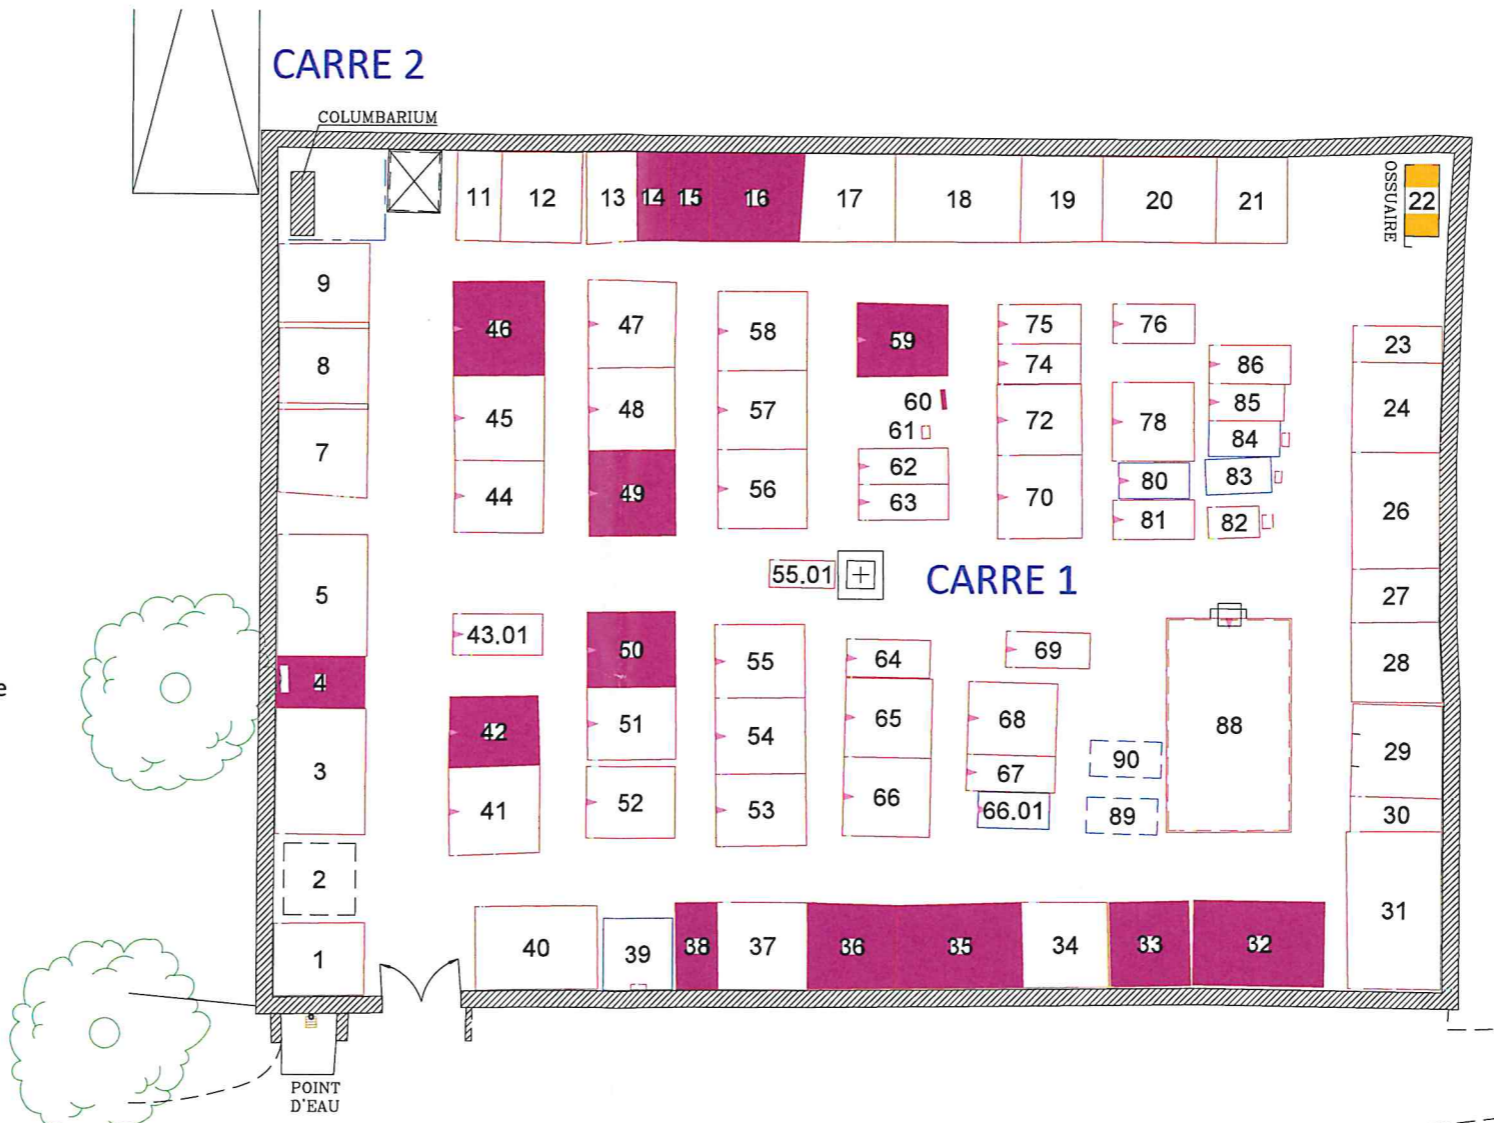

COMMUNE DE LA-SURE-EN-CHARTREUSE

CIMETIERE DE SAINT-JULIEN-DE-RATZ

LEGENDE

- ⊙ Emplacement inconnu
- ▭ Emplacement bâti
- ▭ Emplacement en pleine terre
- - - Emplacement en terre non matérialisé
- - - Emplacement projeté disponible
- ▭ Emplacement concédé non occupé
- Limite de carrés
- Emplacement justifiable d'une Procédure de reprise

A titre indicatif :

- Equipement funéraire communal
- ▭ Pied de tombe
- ▭ Emplacement délimité par une ferronnerie
- Ouverture de caveau visible par le dessus
- ▭ Ouverture de caveau frontale

LEGENDE

- ▭ Case concédée
- ▭ Case vide disponible
- ▭ Case projetée disponible
- ▭ Case occupée, non concédée

LA-SURE-EN-CHARTREUSE		38	
SAINT-JULIEN-DE-RATZ		ITV	INTERVENTION
	ATC	EB	
	TOPO	VZ	
	REDI	ML	
	DAO	OE	
	LIVINTER	RM	10/10/2023
	LIV	EXT	16/04/2026
PLAN PDR 3			
DOSSIER N°: 20230007AGEP38		ECHELLE 1/100	