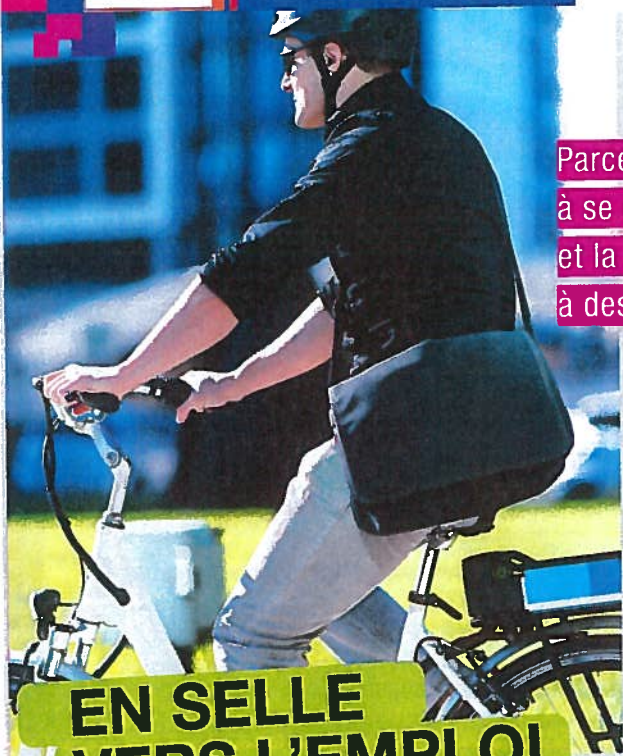

DÉPLACEMENTS

EN SELLE VERS L'EMPLOI

Le Vélo Solidaire

Parce que précarité énergétique ne rime pas qu'avec difficulté à se chauffer, mais aussi difficulté à se déplacer, le Pays Voironnais et la Maison de l'Emploi proposent un panel d'actions à destination des personnes en insertion.

En France, 50% des personnes en insertion professionnelle ont déjà refusé un emploi ou une formation pour des raisons de mobilité. Afin de favoriser leur retour à l'emploi, le Pays Voironnais et la Maison de l'Emploi ont travaillé ensemble afin de proposer un accompagnement et des mesures concrètes telles que :

1 solution de transport souple et économique

- des ateliers de remise en selle, d'initiation au vélo à assistance électrique, d'auto-réparation... afin de montrer que le vélo peut être une solution adaptée pour les courtes distances,
- la location de vélo pour de courtes durées et à tarif solidaire pour les déplacements domicile-travail.